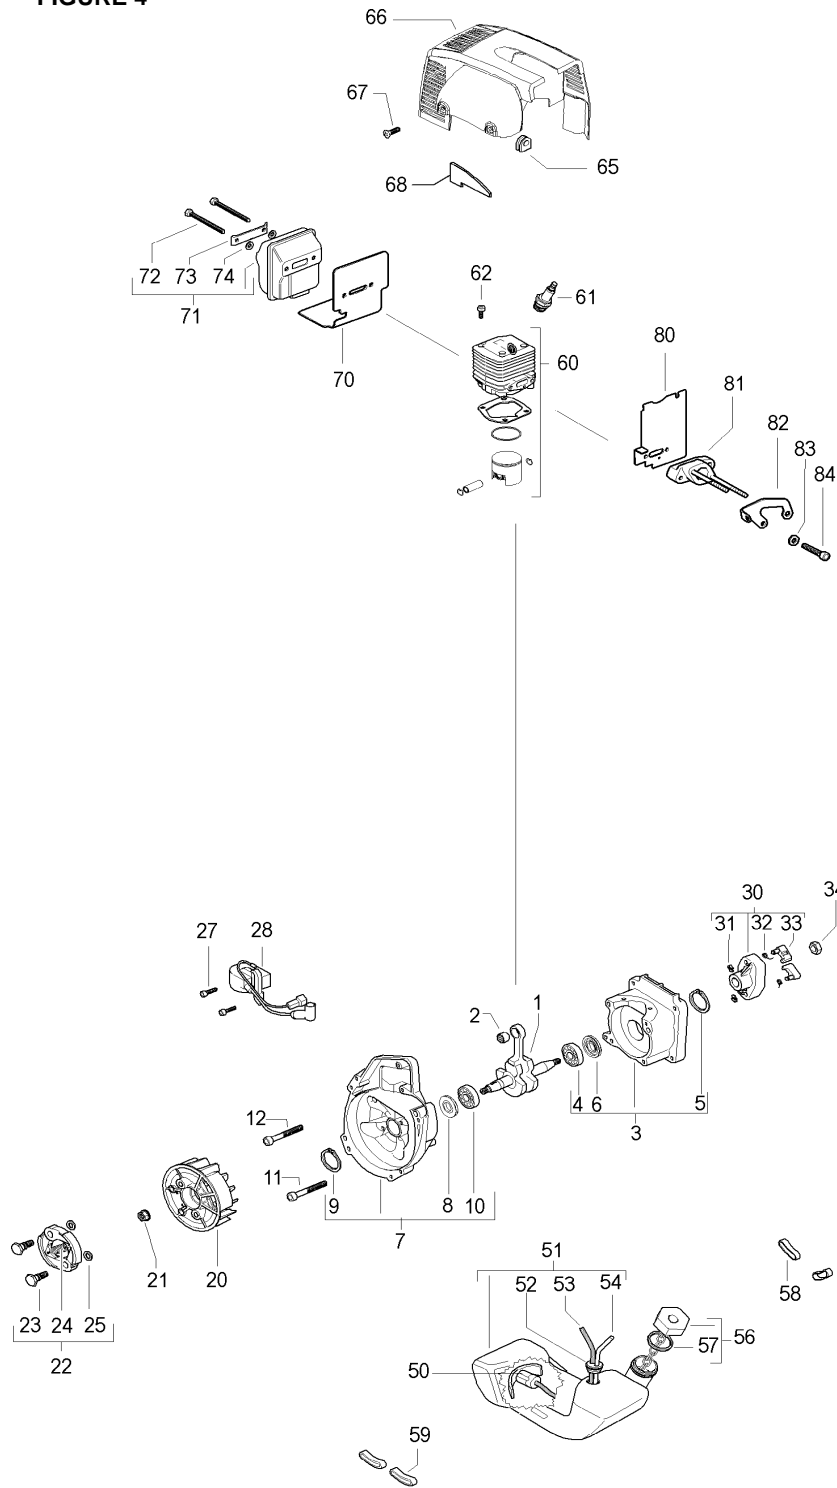

A=GROBE NACHFRAGE
 B=MITTELMAESSIGE
 C=WENIGE NACHFRAGE
 NEU CODEX

FIGURE 4

FIGURE 5

FIGURE 6

FIGURE 7

Item	P/N McC	P/N ELX	Qty	DESCRIPTION
FIGURE 4				
1	243751	538243751	1	crankshaft ass'y
C 2	• 235742	538235742	1	needle bearing
3	250075	538250075	1	carter kit (starter)
4	• 227541	538227541	1	ball bearing
5	• 240982	538240982	1	seeger ring
C 6	• 243174	538243174	1	seal
7	250074	538250074	1	carter kit (flywheel)
C 8	• 243174	538243174	1	seal
9	• 240982	538240982	1	seeger ring
10	• 227541	538227541	1	ball bearing
11	235804	538235804	2	screw M5x30
12	235808	538235808	2	screw M5 X 50 TCE
20	242673	538242673	1	flywheel
21	235218	538235218	1	nut M8
B 22	247937	538247937	1	clutch assy
23	• 241296	538241296	2	clutch rod
C 24	• 241270	538241270	1	clutch spring elite
25	• 241076	538241076	2	washer
27	235806	538235806	2	screw M5 X 20 TCE
C 28	241298	538241298	1	ignition coil
30	242800	538242800	1	starter pawl ass'y
31	• 111088	538111088	2	snap ring
B 32	• 241782	538241782	2	spring
B 33	• 241781	538241781	2	pawl
34	235218	538235218	1	nut M8
C 40	242809	538242809	1	starter assy
41	• 242786	538242786	1	seeger
42	• 227470	538227470	1	washer
B 43	• 249163	538249163	1	pulley/rope assy
A 44	•• 227703	538227703	1	rope
B 45	• 227300	538227300	1	spring rewind
46	• 227467	538227467	1	shield spring
47	• 240884	538240884	1	starter-handle
48	235214	538235214	4	screw M6x20
A 50	240452	538240452	1	pick up fuel
C 51	241541	538241541	1	tank mix ass.
C 52	• 235675	538235675	1	fueltank grommet
B 53	• 229809	538229809	1	hose-fuel mm245
B 54	• 229743	538229743	1	hose fuel mm150
B 56	242484	538242484	1	fuel cap assy
A 57	• 236564	538236564	1	cap gasket
58	241248	538241248	2	fuel tank grommet (starter)
59	241248	538241248	2	fuel tank grommet (flywheel)
C 60	FIGURE 5			
A 61	92879	538092879	1	spark plug RDJ8J
62	227565	538227565	4	screw M5X25
65	236322	538236322	1	grommet
66	243742	538243742	1	engine cover
67	240688	538240688	2	screw m5x14 + washer
68	243854	538243854	2	gasket
C 70	243767	538243767	1	exhaust gasket
C 71	241432	538241432	1	muffler assy
72	• 227274	538227274	2	screw M5X60
73	• 227236	538227236	1	clamp
74	• 227259	538227259	2	washer