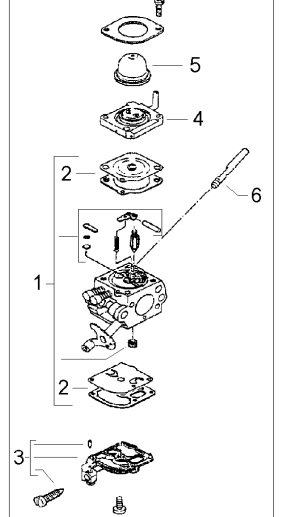

A=GROBE NACHFRAGE
 B=MITTELMAESSIGE
 C=WENIGE NACHFRAGE
 NEU CODEX

FIGURE 4

FIGURE 5

FIGURE 6

FIGURE 7

Item	P/N McC	P/N ELX	Qty	DESCRIPTION
FIGURE 4				
1	243751	538243751	1	crankshaft ass'y
C 2	• 235742	538235742	1	needle bearing
3	250075	538250075	1	carter kit (starter)
4	• 227541	538227541	1	ball bearing
5	• 240982	538240982	1	seeger ring
C 6	• 243174	538243174	1	seal
7	250074	538250074	1	carter kit (flywheel)
C 8	• 243174	538243174	1	seal
9	• 240982	538240982	1	seeger ring
10	• 227541	538227541	1	ball bearing
11	235804	538235804	2	screw M5x30
12	235808	538235808	2	screw M5 X 50 TCE
20	242673	538242673	1	flywheel
21	235218	538235218	1	nut M8
B 22	247937	538247937	1	clutch assy
23	• 241296	538241296	2	clutch rod
C 24	• 241270	538241270	1	clutch spring elite
25	• 241076	538241076	2	washer
27	235806	538235806	2	screw M5 X 20 TCE
C 28	241298	538241298	1	ignition coil
30	242800	538242800	1	starter pawl ass'y
31	• 111088	538111088	2	snap ring
B 32	• 241782	538241782	2	spring
B 33	• 241781	538241781	2	pawl
34	235218	538235218	1	nut M8
C 40	242809	538242809	1	starter assy
41	• 242786	538242786	1	seeger
42	• 227470	538227470	1	washer
B 43	• 249163	538249163	1	pulley/rope assy
A 44	•• 227703	538227703	1	rope
B 45	• 227300	538227300	1	spring rewind
46	• 227467	538227467	1	shield spring
47	• 240884	538240884	1	starter-handle
48	235214	538235214	4	screw M6x20
A 50	240452	538240452	1	pick up fuel
C 51	241541	538241541	1	tank mix ass.
C 52	• 235675	538235675	1	fueltank grommet
B 53	• 229809	538229809	1	hose-fuel mm245
B 54	• 229743	538229743	1	hose fuel mm150
B 56	242484	538242484	1	fuel cap assy
A 57	• 236564	538236564	1	cap gasket
58	241248	538241248	2	fuel tank grommet (starter)
59	241248	538241248	2	fuel tank grommet (flywheel)
C 60	FIGURE 5			
A 61	92879	538092879	1	spark plug RDJ8J
62	227565	538227565	4	screw M5X25
65	236322	538236322	1	grommet
66	243742	538243742	1	engine cover
67	240688	538240688	2	screw m5x14 + washer
68	243854	538243854	2	gasket
C 70	243767	538243767	1	exhaust gasket
C 71	241432	538241432	1	muffler assy
72	• 227274	538227274	2	screw M5X60
73	• 227236	538227236	1	clamp
74	• 227259	538227259	2	washer