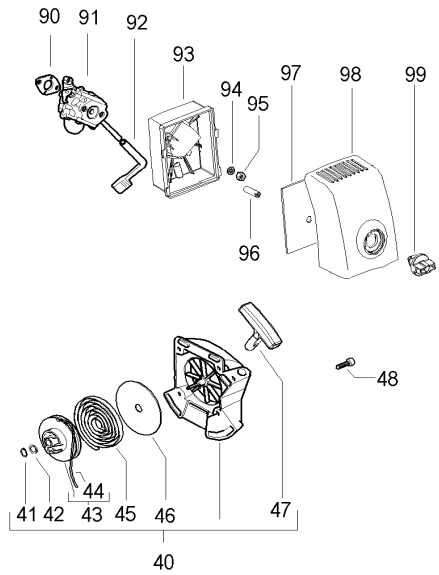

A=GROBE NACHFRAGE
 B=MITTELMAESSIGE
 C=WENIGE NACHFRAGE
 NEU CODEX

FIGURE 4

FIGURE 5

FIGURE 6

FIGURE 7

Item	P/N McC	P/N ELX	Qty	DESCRIPTION
FIGURE 4				
1	243751	538243751	1	crankshaft ass'y
C 2	• 235742	538235742	1	needle bearing
3	250075	538250075	1	carter kit (starter)
4	• 227541	538227541	1	ball bearing
5	• 240982	538240982	1	seeger ring
C 6	• 243174	538243174	1	seal
7	250074	538250074	1	carter kit (flywheel)
C 8	• 243174	538243174	1	seal
9	• 240982	538240982	1	seeger ring
10	• 227541	538227541	1	ball bearing
11	235804	538235804	2	screw M5x30
12	235808	538235808	2	screw M5 X 50 TCE
20	242673	538242673	1	flywheel
21	235218	538235218	1	nut M8
B 22	247937	538247937	1	clutch assy
23	• 241296	538241296	2	clutch rod
C 24	• 241270	538241270	1	clutch spring elite
25	• 241076	538241076	2	washer
27	235806	538235806	2	screw M5 X 20 TCE
C 28	241298	538241298	1	ignition coil
30	242800	538242800	1	starter pawl ass'y
31	• 111088	538111088	2	snap ring
B 32	• 241782	538241782	2	spring
B 33	• 241781	538241781	2	pawl
34	235218	538235218	1	nut M8
C 40	242809	538242809	1	starter assy
41	• 242786	538242786	1	seeger
42	• 227470	538227470	1	washer
B 43	• 249163	538249163	1	pulley/rope assy
A 44	•• 227703	538227703	1	rope
B 45	• 227300	538227300	1	spring rewind
46	• 227467	538227467	1	shield spring
47	• 240884	538240884	1	starter-handle
48	235214	538235214	4	screw M6x20
A 50	240452	538240452	1	pick up fuel
C 51	241541	538241541	1	tank mix ass.
C 52	• 235675	538235675	1	fueltank grommet
B 53	• 229809	538229809	1	hose-fuel mm245
B 54	• 229743	538229743	1	hose fuel mm150
B 56	242484	538242484	1	fuel cap assy
A 57	• 236564	538236564	1	cap gasket
58	241248	538241248	2	fuel tank grommet (starter)
59	241248	538241248	2	fuel tank grommet (flywheel)
C 60	FIGURE 5			
A 61	92879	538092879	1	spark plug RDJ8J
62	227565	538227565	4	screw M5X25
65	236322	538236322	1	grommet
66	243742	538243742	1	engine cover
67	240688	538240688	2	screw m5x14 + washer
68	243854	538243854	2	gasket
C 70	243767	538243767	1	exhaust gasket
C 71	241432	538241432	1	muffler assy
72	• 227274	538227274	2	screw M5X60
73	• 227236	538227236	1	clamp
74	• 227259	538227259	2	washer